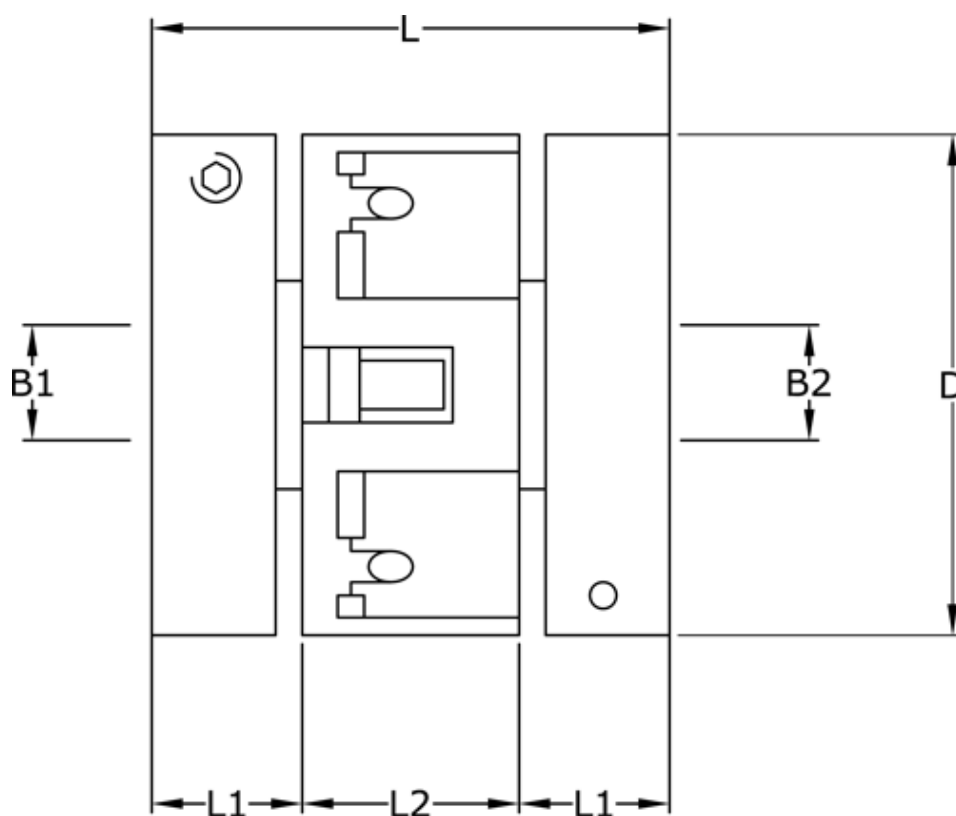

Varenummer: 3322207181418
Beskrivelse: Uni-Lat kobling str. 207.18.14.18
med klemnav, boring 3/4 mm

Mål

B1	= 3
B2	= 4
D	= 18
L	= 19.1
L1	= 7.0
L2	= 5.1
Skrue	= M3